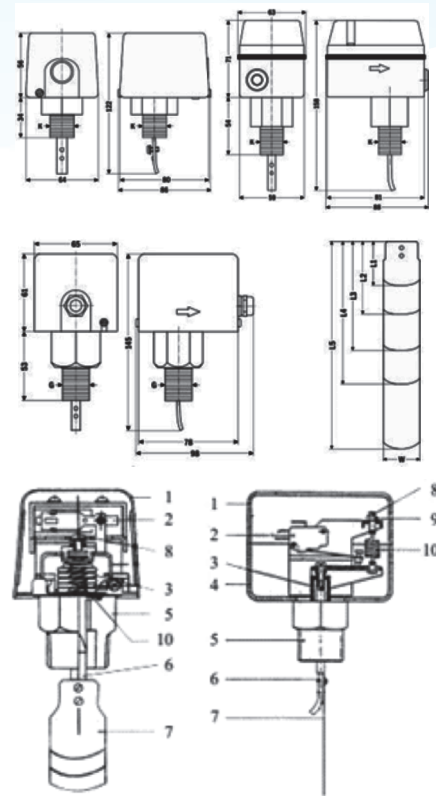

## Реле протока жидкости

1. Крышка.
2. Реле.
3. Сильфон.
4. Корпус.
5. Штуцер.
6. Рычаг.
7. Лепесток.
8. Подстроечный винт.
9. Гайка.
10. Пружина.

Реле контроля потока (расхода) жидкости серии FS предназначены для систем отопления, холодоснабжения и вентиляции. Датчики применяются для определения наличия или отсутствия потока жидкости. Когда расход жидкости выше или ниже заданного диапазона значений, встроенный SPDT-контакт переключается, сигнализируя в систему управления. Основные особенности:

- сменные лопасти (подбираются по диаметру трубы),
- диаметр труб от 25 до 75 мм. (стандартно),
- регулируемая настройка потока (см. таблицу)
- простой монтаж и установка.

		Активный расход (м3/ч)													
Диаметр трубы (мм)		25	32	40	50	65	80	100	125	150	200	100*	125*	150*	200*
Диапазон коррекции (мин)	от	0,95	1,32	1,70	3,11	4,09	6,24	14,8	28,4	43,2	85,2	8,4	12,9	16,8	46,6
	до	0,57	0,84	1,14	2,16	2,84	4,32	11,4	22,9	35,9	72,7	6,13	9,31	12,26	38,6
Диапазон коррекции (макс)	от	2,0	3,02	4,36	6,6	7,84	12,0	29,1	55,6	85,2	172,6	13,4	26,8	32,7	94,26
	до	1,93	2,84	4,09	6,13	7,23	11,4	27,7	53,4	81,8	165,8	17,3	25,21	30,66	90,85